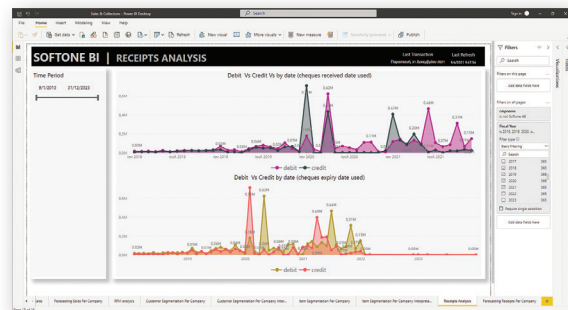

soft1 BI Data Lake

Δείτε την πραγματική εικόνα της επιχείρησής σας

Εκμεταλλευθείτε τις ισχυρές δυνατότητες που προσφέρει η νέα υπηρεσία **Soft1 BI Data Lake** και διαχειριστείτε εύκολα και γρήγορα σύνθετα εταιρικά δεδομένα, μετατρέποντάς τα σε χρήσιμες επιχειρηματικές πληροφορίες.

Αξιοποιώντας την Business Intelligence εφαρμογή **Microsoft Power BI**, η νέα υπηρεσία ομαδοποιεί, επεξεργάζεται, αναλύει και παρουσιάζει όλα τα δεδομένα της επιχείρησής σας μέσα από έτοιμα, διαδραστικά templates και predictive analytics, βοηθώντας σας να δείτε την πραγματική εικόνα, πίσω από δεδομένα και αριθμούς.

Με ευέλικτη σχεδίαση, εύχρηστο περιβάλλον εργασίας, διαδραστικά γραφήματα με δυνατότητα απευθείας πρόσβασης στις πληροφορίες που τα συνθέτουν, αναφορές απόδοσης, συγκεντρωτικούς πίνακες, απεικόνιση των σημαντικότερων KPIs και χρήση πολλαπλών φίλτρων, τα έτοιμα templates

του **Soft1 BI Data Lake** προσαρμόζονται πλήρως στα δεδομένα κάθε επιχείρησης, ικανοποιώντας με τον καλύτερο δυνατό τρόπο ακόμη και εξειδικευμένες ανάγκες ανάλυσης δεδομένων.